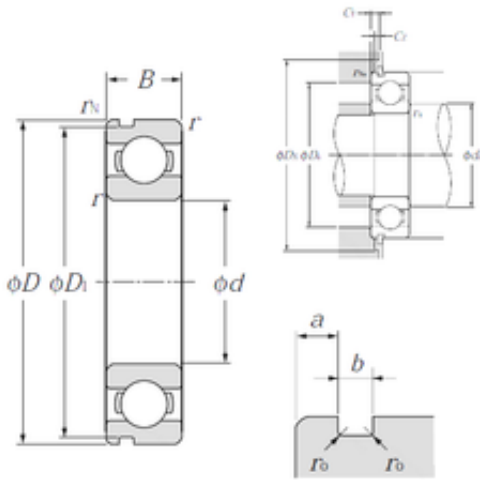

## IMPORTED BEARING OF AMERICA CORP.

17 mm x 30 mm x 7 mm 17 mm x 30 mm x 7 mm NTN 6903N deep groove ball bearings

Bearing No. 6903N

Size	17x30x7 mm
Bore Diameter	17 mm
Outer Diameter	30 mm
Width	7 mm
d	17 mm
D	30 mm
B	7 mm
C	7 mm
rn	0,3 mm
a	1,3 mm
b	0,95 mm
r min.	0,3 mm
r0 max.	0,25 mm
D1	28,7 mm
da min.	19 mm
da max	20 mm
Da max.	28 mm
ra max.	0,3 mm
Dx	33,5 mm
Cy	1,9 mm
Cz	0,9 mm
rn	0,3 mm
Weight	0,018 Kg
Basic dynamic load rating (C)	4,65 kN
Basic static load rating (C0)	2,58 kN

6903N Bearing 2D drawings and 3D CAD models