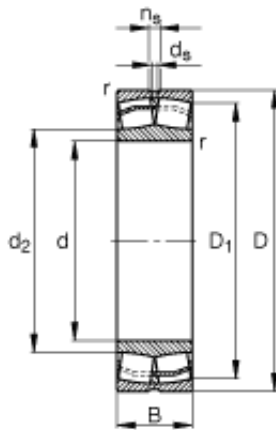

IMPORTED BEARING OF AMERICA CORP.

190 mm x 290 mm x 75 mm 190 mm x 290 mm
x 75 mm FAG 23038-E1-TVPB spherical roller
bearings

Bearing No. 23038-E1-TVPB

Size	190x290x75 mm
Bore Diameter	190 mm
Outer Diameter	290 mm
Width	75 mm
d	190 mm
D	290 mm
B	75 mm
D ₁	264,5 mm
D _{a max}	279,8 mm
d ₂	211,9 mm
d _{a min}	200,2 mm
d _s	8 mm
n _s	15 mm
r _{a max}	2,1 mm
r _{min}	2,1 mm
m	17,2 kg / Weight
C _r	1080000 N / Dynamic load rating (radial)
e	0,23
Y ₁	2,98
Y ₂	4,44
C _{0r}	1550000 N / Static load rating (radial)
Y ₀	2,92

23038-E1-TVPB Bearing 2D drawings and 3D CAD
models

IMPORTED BEARING OF AMERICA CORP.

n_G	2490 1/min / Limiting speed
n_B	1690 1/min
C_{ur}	180000 N / Fatigue limit load, radial