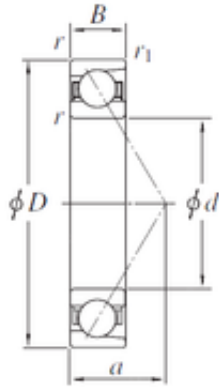

IMPORTED BEARING OF AMERICA CORP.

200 mm x 420 mm x 80 mm 200 mm x 420 mm
x 80 mm KOYO 7340B angular contact ball
bearings

Bearing No. 7340B

Dimensione	200x420x80 mm
Marchio	KOYO
Diametro del foro	200 mm
Diametro esterno	420 mm
Larghezza	80 mm
d	200 mm
D	420 mm
B	80 mm
C	80 mm
Angolo (α)	40 °
a	170,1 mm
r min.	5 mm
r1 min.	2 mm
da min.	222 mm
Da max.	398 mm
ra max.	4 mm
Peso	52 Kg
Carico dinamico di base (C)	432 kN
Carico statico di base (C0)	602 kN
(Grease) Velocità di lubrificazione	1200 r/min

7340B Bearing 2D drawings and 3D CAD models