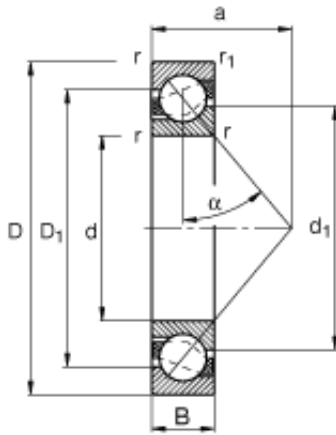

## IMPORTED BEARING OF AMERICA CORP.

25 mm x 47 mm x 12 mm 25 mm x 47 mm x 12 mm FAG 7005-B-TVP angular contact ball bearings

Bearing No. 7005-B-TVP

7005-B-TVP Bearing 2D drawings and 3D CAD models

Size	25x47x12 mm
Bore Diameter	25 mm
Outer Diameter	47 mm
Width	12 mm
d	25 mm
D	47 mm
B	12 mm
a	21 mm
D <sub>1</sub>	39,7 mm
D <sub>a max</sub>	43,8 mm
D <sub>b max</sub>	45 mm
d <sub>1</sub>	34,1 mm
d <sub>a min</sub>	28,2 mm
r <sub>1 min</sub>	0,3 mm
r <sub>a max</sub>	0,6 mm
r <sub>a1 max</sub>	0,3 mm
r <sub>min</sub>	0,6 mm
	40 ° / Angle
m	0,071 kg / Weight
C <sub>r</sub>	16000 N / Dynamic load rating (radial)
C <sub>0r</sub>	9900 N / Static load rating (radial)
n <sub>G</sub>	18100 1/min / Limiting