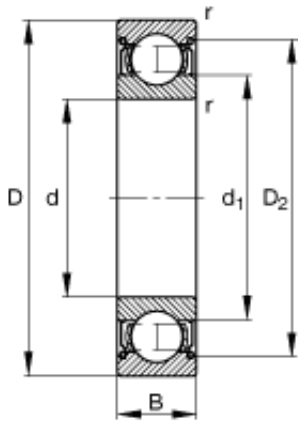

IMPORTED BEARING OF AMERICA CORP.

25 mm x 47 mm x 12 mm 25 mm x 47 mm x 12 mm FAG 6005-2Z deep groove ball bearings

Bearing No. 6005-2Z

Size	25x47x12 mm
Bore Diameter	25 mm
Outer Diameter	47 mm
Width	12 mm
d	25 mm
D	47 mm
B	12 mm
D ₂	42,5 mm
D _{a max}	43,8 mm
d ₁	32 mm
d _{a min}	28,2 mm
r _{a max}	0,6 mm
r _{min}	0,6 mm
m	0,083 kg / Weight
C _r	10700 N / Dynamic load rating (radial)
C _{0r}	5800 N / Static load rating (radial)
n _G	18600 1/min / Limiting speed
n _B	15200 1/min / Reference speed
C _{ur}	295 N / Fatigue limit load, radial

6005-2Z Bearing 2D drawings and 3D CAD models