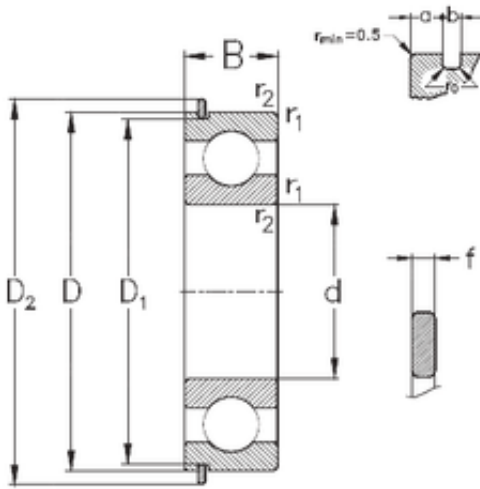

## IMPORTED BEARING OF AMERICA CORP.

25 mm x 47 mm x 12 mm 25 mm x 47 mm x 12 mm NKE 6005-NR deep groove ball bearings

Bearing No. 6005-NR

6005-NR Bearing 2D drawings and 3D CAD models

Size	25x47x12 mm
Bore Diameter	25 mm
Outer Diameter	47 mm
Width	12 mm
d	25 mm
D	47 mm
B	12 mm
C	12 mm
a	2,06 mm
b	1,35 mm
f	1,12 mm
r1 min.	0,6 mm
r2 min.	0,6 mm
D1	44,6 mm
D2	52,7 mm
Weight	0,08 Kg
Basic dynamic load rating (C)	10,1 kN
Basic static load rating (C0)	5,9 kN