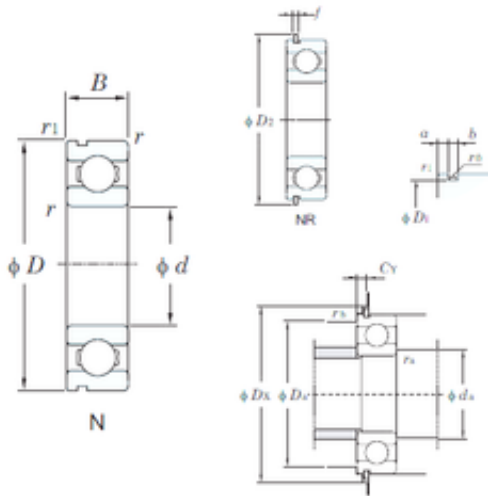

## IMPORTED BEARING OF AMERICA CORP.

25 mm x 47 mm x 12 mm 25 mm x 47 mm x 12 mm KOYO 6005N deep groove ball bearings

Bearing No. 6005N

6005N Bearing 2D drawings and 3D CAD models

Size	25x47x12 mm
Bore Diameter	25 mm
Outer Diameter	47 mm
Width	12 mm
d	25 mm
D	47 mm
B	12 mm
C	12 mm
a	2,06 mm
b	1,5 mm
f	1,07 mm
r min.	0,6 mm
r0 max.	0,4 mm
r1 min.	0,5 mm
D1	44,6 mm
D2	52,7 mm
da min.	29 mm
Da max.	43 mm
Weight	0,08 Kg
Basic dynamic load rating (C)	10,1 kN
Basic static load rating (C0)	5,85 kN
(Grease) Lubrication Speed	15000 r/min
(Oil) Lubrication Speed	18000 r/min