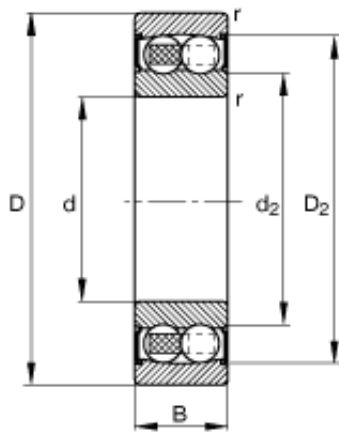

IMPORTED BEARING OF AMERICA CORP.

25 mm x 52 mm x 18 mm 25 mm x 52 mm x 18 mm FAG 2205-2RS-TVH self aligning ball bearings

Bearing No. 2205-2RS-TVH

2205-2RS-TVH Bearing 2D drawings and 3D CAD models

Size	25x52x18 mm
Bore Diameter	25 mm
Outer Diameter	52 mm
Width	18 mm
d	25 mm
D	52 mm
B	18 mm
D ₂	46,3 mm
D _{a max}	46,4 mm
d ₂	30,7 mm
d _{a min}	30,6 mm
r _{a max}	1 mm
r _{min}	1 mm
m	0,161 kg / Weight
C _r	12300 N / Dynamic load rating (radial)
e	0,27
Y ₁	2,37
Y ₂	3,66
C _{0r}	3250 N / Static load rating (radial)
Y ₀	2,48
n _G	9500 1/min / Limiting speed
n _B	1/min / Reference speed