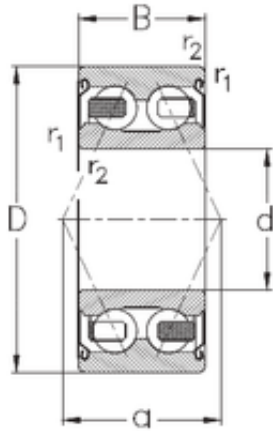

IMPORTED BEARING OF AMERICA CORP.

35 mm x 80 mm x 34,9 mm 35 mm x 80 mm x 34,9 mm NKE 3307-B-2Z-TV angular contact ball bearings

Bearing No. 3307-B-2Z-TV

Size	35x80x34.9 mm
Bore Diameter	35 mm
Outer Diameter	80 mm
Width	34,9 mm
d	35 mm
D	80 mm
B	34,9 mm
C	34,9 mm
Angle (°)	32 °
a	41 mm
r1 min.	1,5 mm
r2 min.	1,5 mm
Weight	0,8 Kg
Basic dynamic load rating (C)	49,4 kN
Basic static load rating (C0)	33,2 kN
Limiting speed	8500 r/min

3307-B-2Z-TV Bearing 2D drawings and 3D CAD models